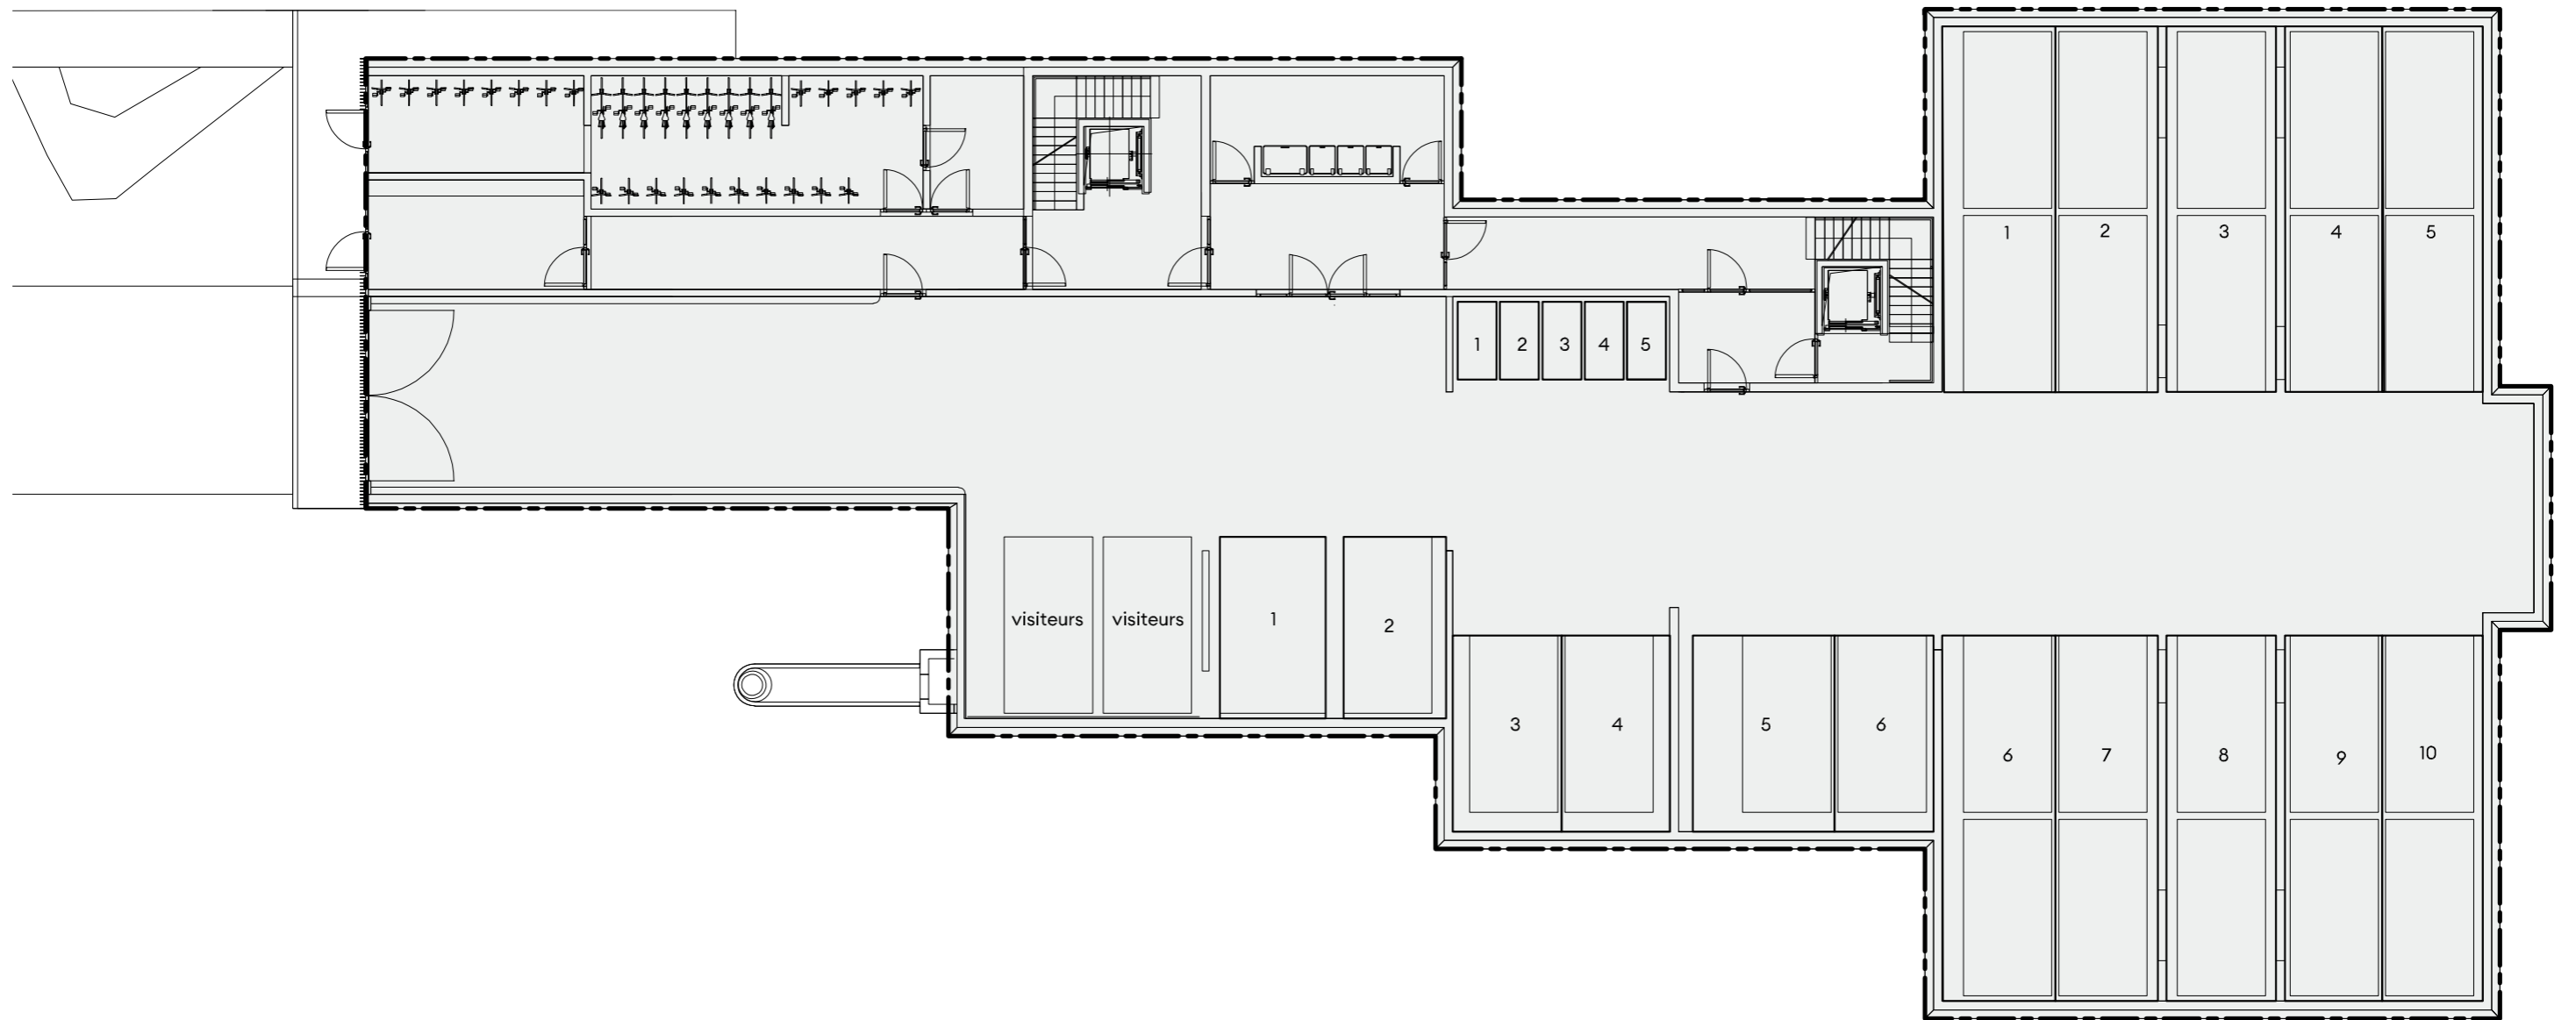

Appartement 14

Appartement 13

ATTIQUE

REZ-DE-JARDIN
WELLNESS & SPA

WELLNESS & SPA

Salle de sport de 104 m²

Sauna et hammam

Douche sensorielle

Vestiaires

SOUS-SOL -1 - PARKING

BELLAVISTA

• ANIÈRES •

PILOTAGE

COMMERCIALISATION

BUREAU D'ARCHITECTE

FINANCEMENT