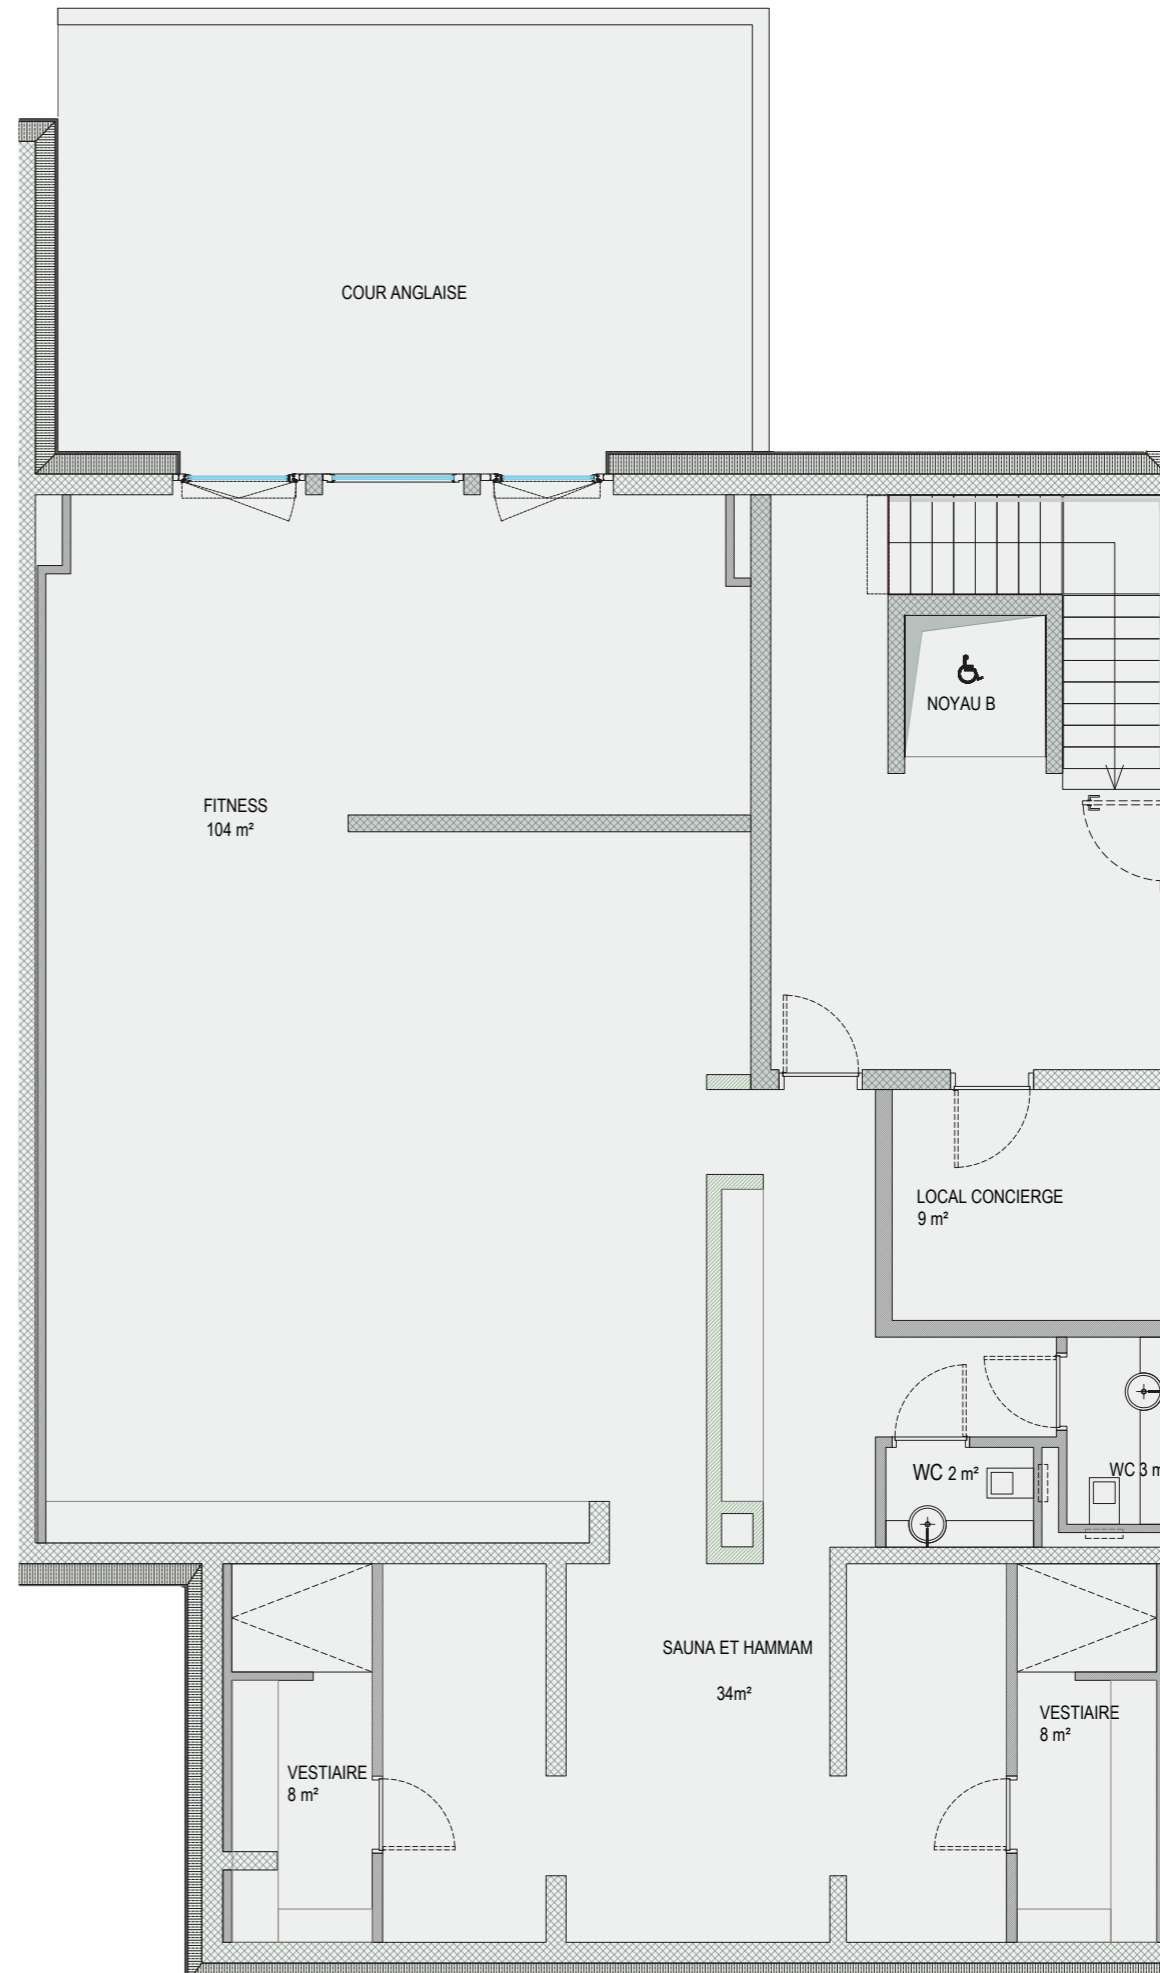

## PLANS

APPARTEMENT 14 - 4 PIÈCES

ATTIQUE  
APPARTEMENT 14

APPARTEMENT 14

4 pièces - 2 chambres

Surface PPE 115 m<sup>2</sup>

Terrasse 110 m<sup>2</sup>

Surface PPE pondérée 155.6 m<sup>2</sup>

Orientation Nord-Est

REZ-DE-JARDIN  
WELLNESS & SPA

WELLNESS & SPA

Salle de sport de 104 m<sup>2</sup>

Sauna et hammam

Douche sensorielle

Vestiaires

SOUS-SOL #1 - PARKING  
PARKING DOUBLE N°1 - CAVE N°2