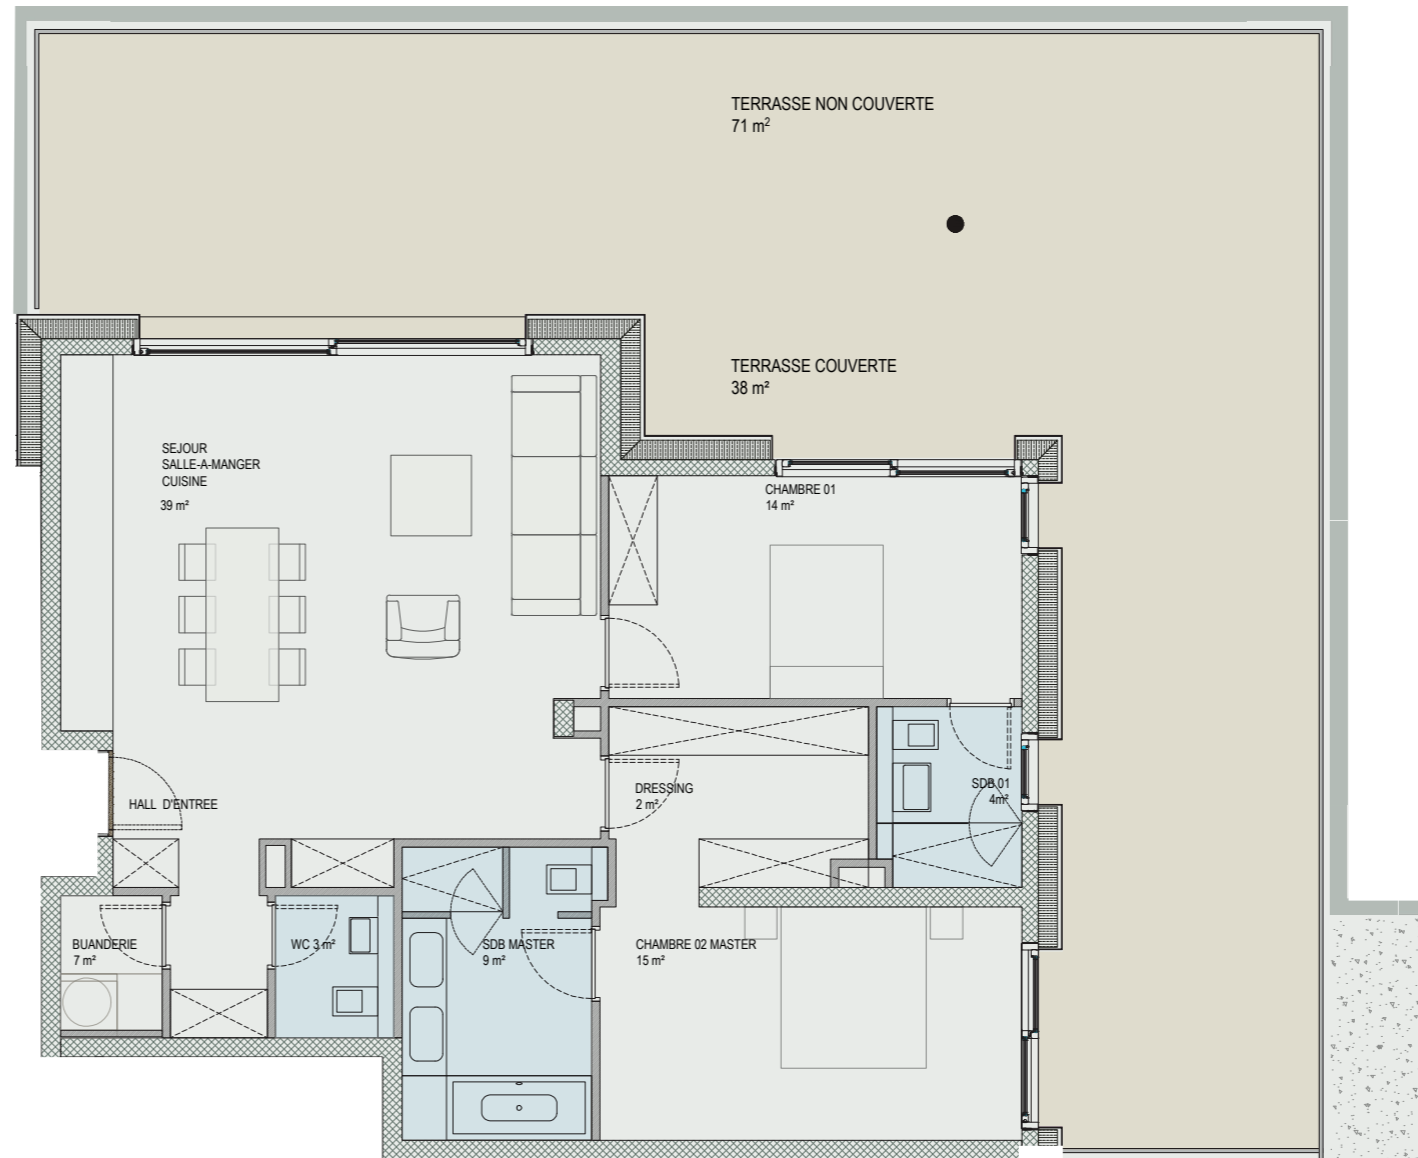

## PLANS

APPARTEMENT 14 - 4 PIÈCES

ATTIQUE  
APPARTEMENT 14

APPARTEMENT 14

4 pièces - 2 chambres

Surface PPE 115 m<sup>2</sup>

Terrasse 110 m<sup>2</sup>

Surface PPE pondérée 155.6 m<sup>2</sup>

Orientation Nord-Est

REZ-DE-JARDIN  
WELLNESS & SPA

WELLNESS & SPA

Salle de sport de 104 m<sup>2</sup>

Sauna et hammam

Douche sensorielle

Vestiaires

SOUS-SOL #1 - PARKING  
PARKING DOUBLE N°1 - CAVE N°2