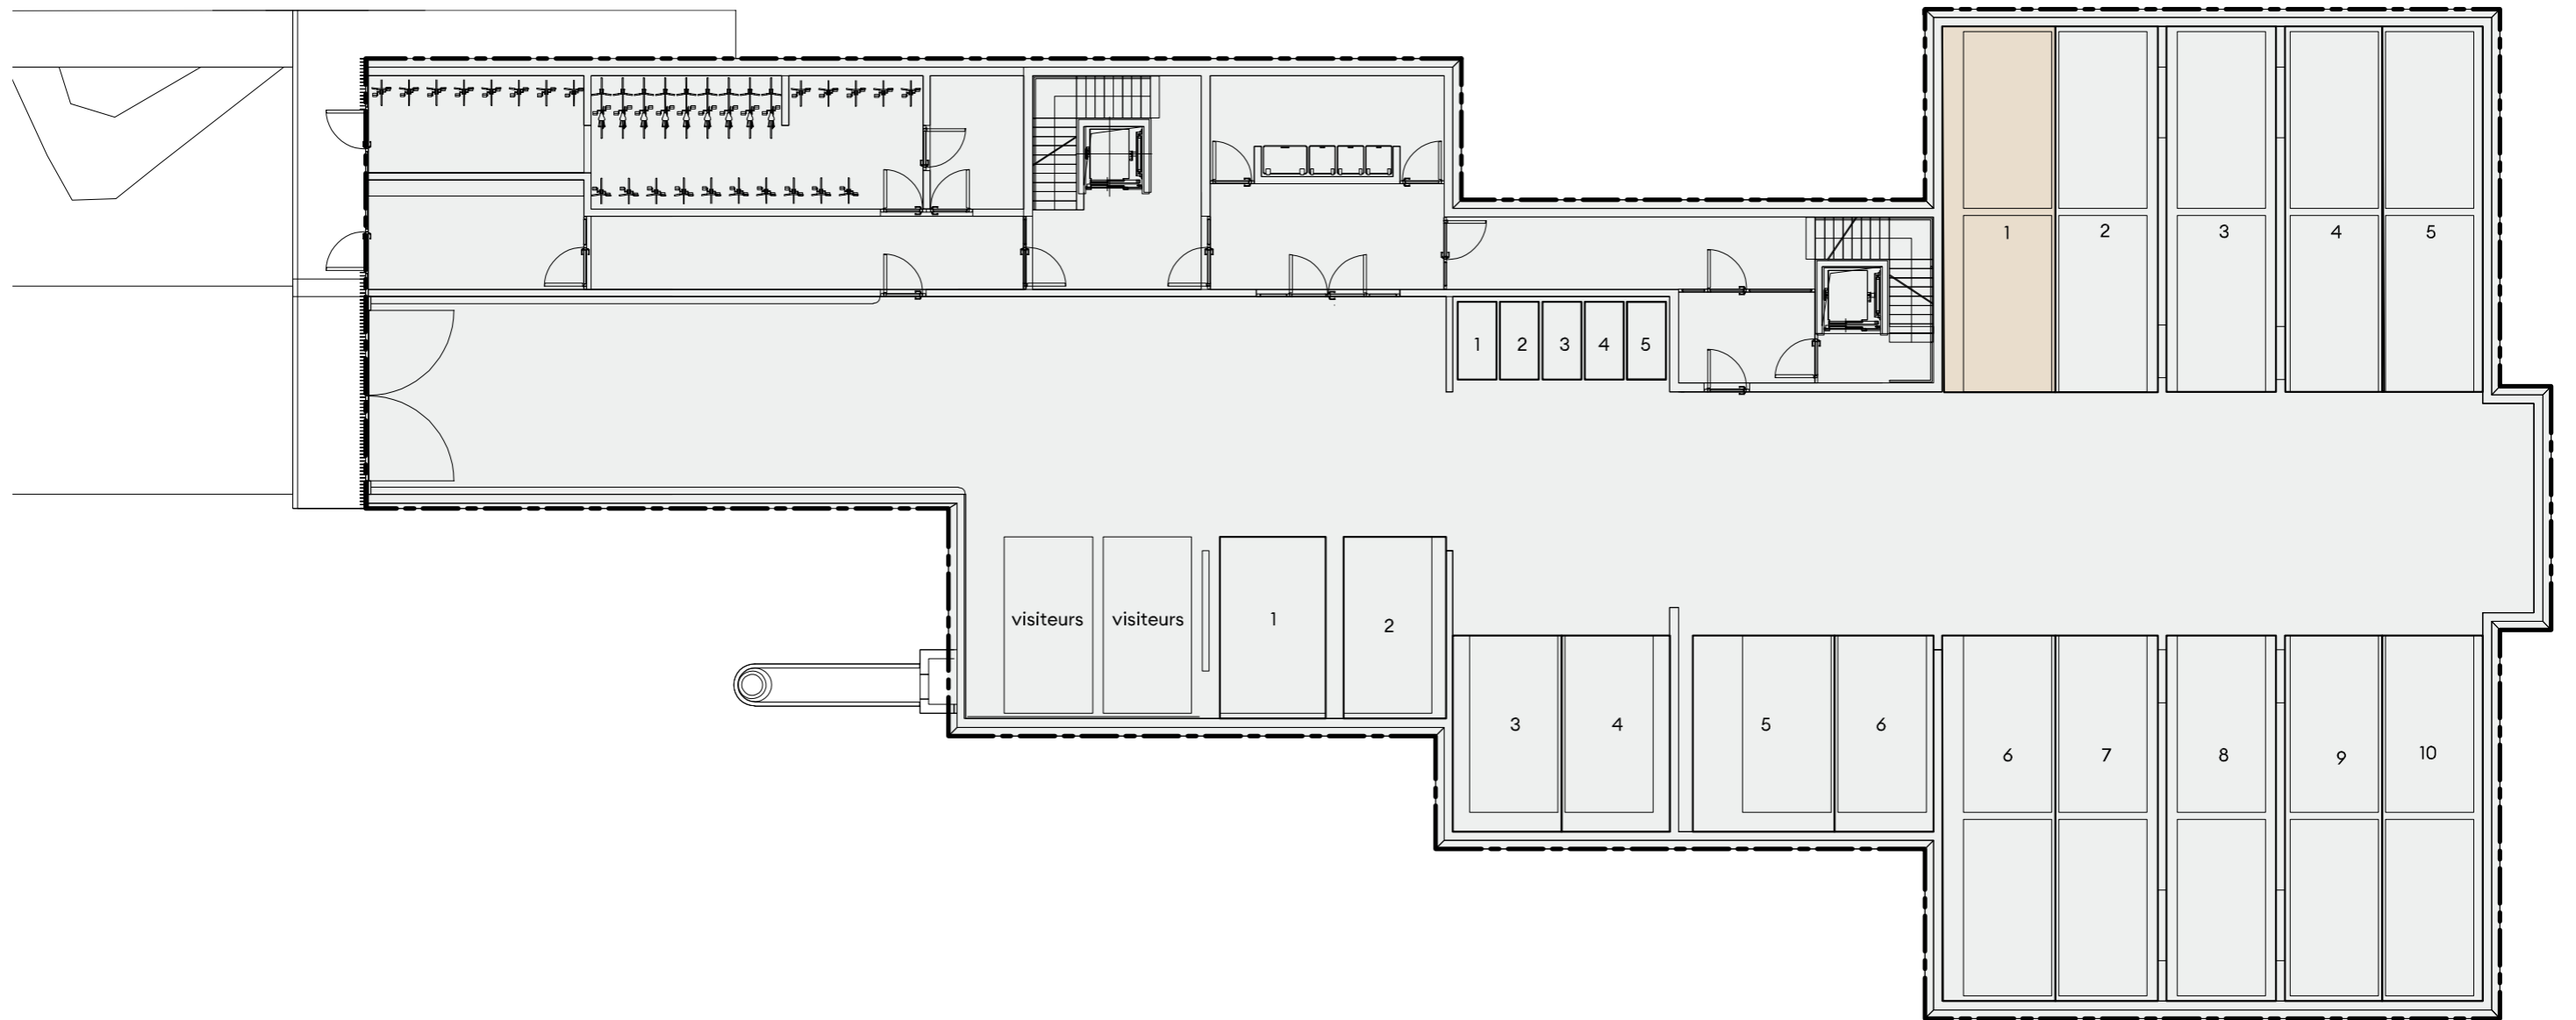

Orientation Nord-Est

REZ-DE-JARDIN  
WELLNESS & SPA

WELLNESS & SPA

Salle de sport de 104 m<sup>2</sup>

Sauna et hammam

Douche sensorielle

Vestiaires

SOUS-SOL #1 - PARKING  
PARKING DOUBLE N°1 - CAVE N°2